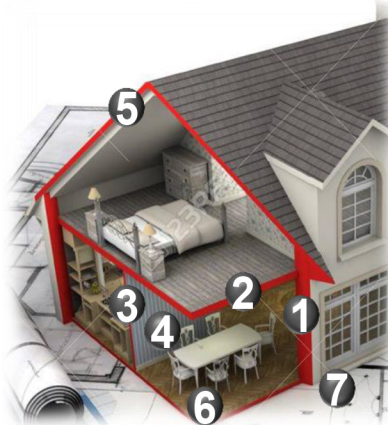

FeltBi®

www.feltbi.com
info@feltbi.com
+90 (212) 291 31 03
halaskargazi cd. 72/8 osmanbey
şişli İstanbul türkiye

Lisanslı danışmanlık hizmeti verilir

FeltBi®
ISI
YALITIMI

FeltBi®
SES
YALITIMI

FeltBi®
AKUSTİK

www.feltbi.com

SES-ISI YALITIM & AKUSTİK ÇÖZÜMLERİ

FeltBi® ISI YALITIMI

PET/polyester elyaflarından iğneleme teknolojisi ile üretilen ısı ve ses yalıtım keçesi

Mükemmel ısı yalıtımı $\lambda = 0,0342 - 0,0390 \text{ W/mK}$

B-s1-d0 yangına tepki sınıfı

66-100 kg/m³ yoğunluk & 7-10-15-20mm kalınlık

Nem ve sudan etkilenmez

Yüksek yapışma direnci & duvarlardaki titreşimi sönümler

Dübensiz mantolama, Kolay uygulama

Çevreci %100 geri dönüşümlü PET/polyesterden üretim

Kullanım Alanları

1. 1 Dış cephe
2. 2 Şap altı
3. 3 Duvar arası
4. 4 İç duvar üstü
5. 5 Çatı
6. 6 Otopark/ Bodrum Tavan
7. 7 Parke altı/ Yerden ısıtma

FeltBi® SES YALITIMI

Polyester elyaflarından termobond teknolojisi ile elde edilen akustik ses yutum panelleri

Çınlama, uğultu ve yankı problemlerini çözer

Yüksek ses yutum katsayısı $\text{NRC } 0,55$ 'e kadar
Etkin darbe ses yalıtımı $\Delta L_w 35,6 \text{ dB}$ 'e kadar

B-s1-d0 yangına tepki sınıfı

66-100 kg/m³ yoğunluk & 7-10-15-20mm kalınlık

Nem ve sudan etkilenmez

Yüksek yapışma direnci & duvarlardaki titreşimi sönümler

Kolay uygulama

35,6
dB
 ΔL_w