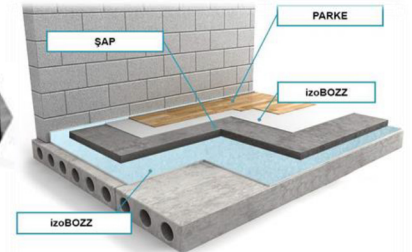

B-s1-d0 yangına tepki sınıfı

66-100 kg/m³ yoğunluk & 7-10-15-20mm kalınlık

Nem ve sudan etkilenmez

Yüksek yapışma direnci & duvarlardaki titreşimi sönümler

Dübensiz mantolama, Kolay uygulama

Çevreci %100 geri dönüşümlü PET/polyesterden üretim

Nem ve sudan etkilenmez

Yüksek yapışma direnci & duvarlardaki titreşimi sönümler

Kolay uygulama

35,6
dB
 ΔL_w

ŞAP ALTI DARBE SES YALITIMI ŞİLTESİ

- ✓ Yapıştırılmadan; sadece serilerek
- ✓ Üstüne doğrudan şap dökülerek
- ✓ Köşe ve kenarları kolayca dönerek
- ✓ Eldiven ve maskesiz